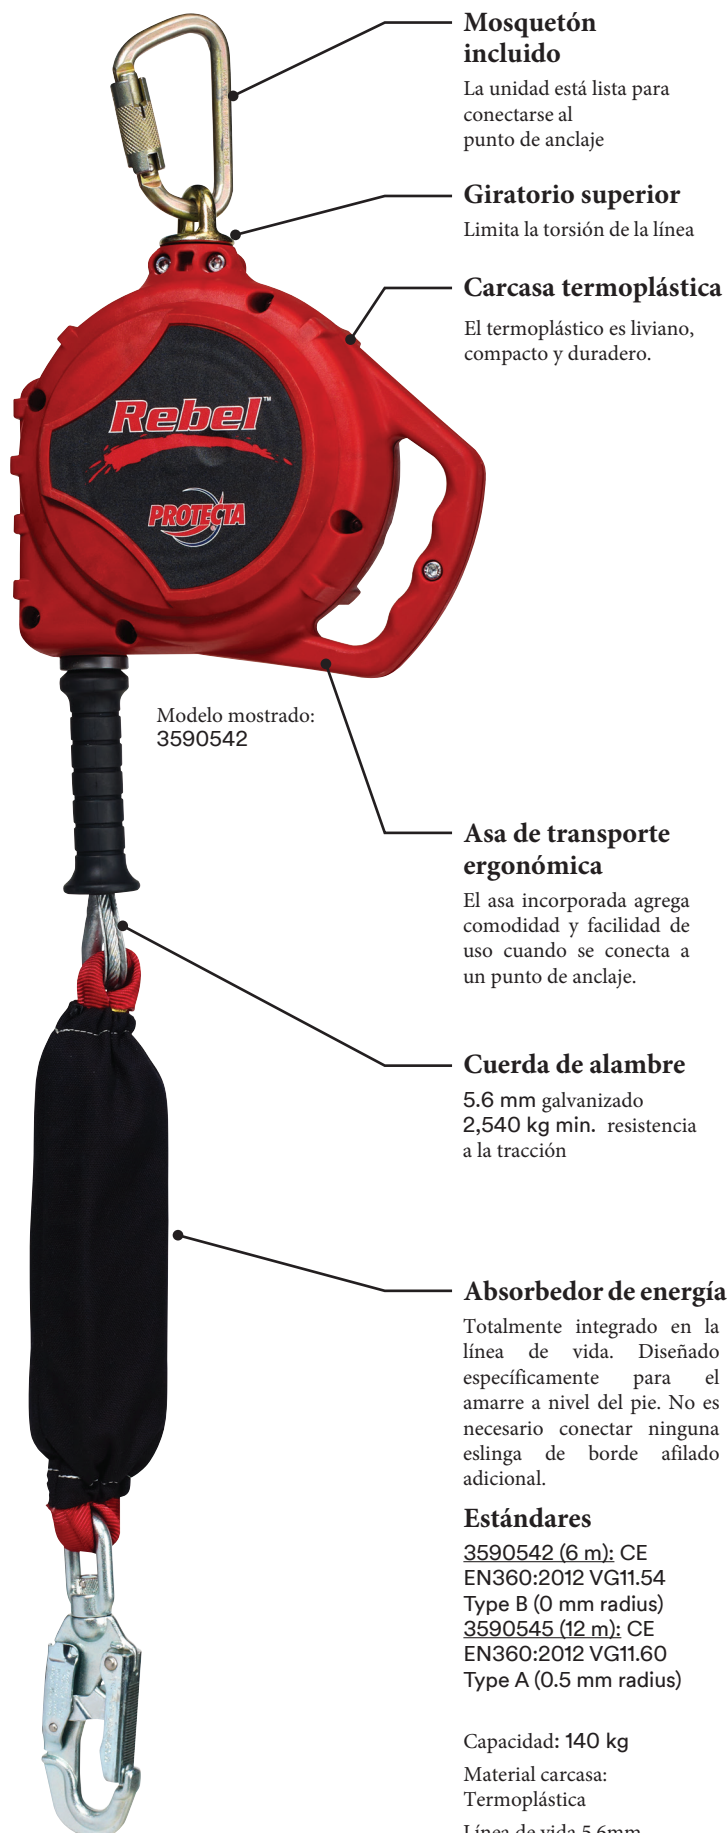

Con todas las características y beneficios en los que confía, en diferentes tamaños

Ligero, duradero y asequible(masculino)

La unidad de cable de vanguardia aprovecha nuestras impresionantes tecnologías de línea de vida autorretráctil Rebel™ para continuar estableciendo el estándar de rendimiento y valor.

Part #	3590542	3590545
Longitud cable	6 m	12 m
L x W x H	106 cm x 25 cm x 11 cm	106 cm x 28 cm x 11 cm
Peso	7.6 kg	8.5 kg
*Funda #	3590010	3590011

Cubiertas de línea de vida autorretráctiles

Proteja las etiquetas del desgaste diario en el lugar de trabajo

*La funda se vende por separado

Mosquetón incluido

La unidad está lista para conectarse al punto de anclaje

Giratorio superior

Limita la torsión de la línea

Carcasa termoplástica

El termoplástico es liviano, compacto y duradero.

Modelo mostrado:
3590542

Asa de transporte ergonómica

El asa incorporada agrega comodidad y facilidad de uso cuando se conecta a un punto de anclaje.

Cuerda de alambre

5.6 mm galvanizado
2,540 kg min. resistencia a la tracción

Absorbedor de energía

Totalmente integrado en la línea de vida. Diseñado específicamente para el amarre a nivel del pie. No es necesario conectar ninguna eslinga de borde afilado adicional.

Estándares

3590542 (6 m): CE EN360:2012 VG11.54 Type B (0 mm radius)
3590545 (12 m): CE EN360:2012 VG11.60 Type A (0.5 mm radius)

Capacidad: 140 kg

Material carcasa:
Termoplástica

Línea de vida 5,6mm cable galvanizado

3M Fall Protection

Capital Safety (Northern Europe) Ltd
5a Merse Road, North Moons Moat
Redditch, B98 9HL, UK

Phone 00 800 999 55500 Email information@capitalsafety.com Web capitalsafety.com

Desde 1981
fabricando seguridad

GarsanSianor
formación y protección laboral

Capital Safety (EMEA) Ltd
Le Broc Center, Bâtiment A, Z.1. 1re Avenue – BP15
06511 Carros Le Broc, Cedex, FRANCE

3M is a trademark of 3M Company. Capital Safety and Rebel™ are trademarks of D B Industries, LLC.
Protecta® is a trademark of Capital Safety Group EMEA.

All rights reserved. The material contained herein is copyrighted; no part of this publication may be reproduced, stored in a retrieval system, or transmitted, in any form or by any means, electronic, mechanical, photocopying, recording or otherwise without prior written permission from Capital Safety. Capital Safety Group (Northern Europe) Limited, 3M Centre, Cain Road, Bracknell, Berkshire, RG12 8HT. Registered in England and Wales No. 191892